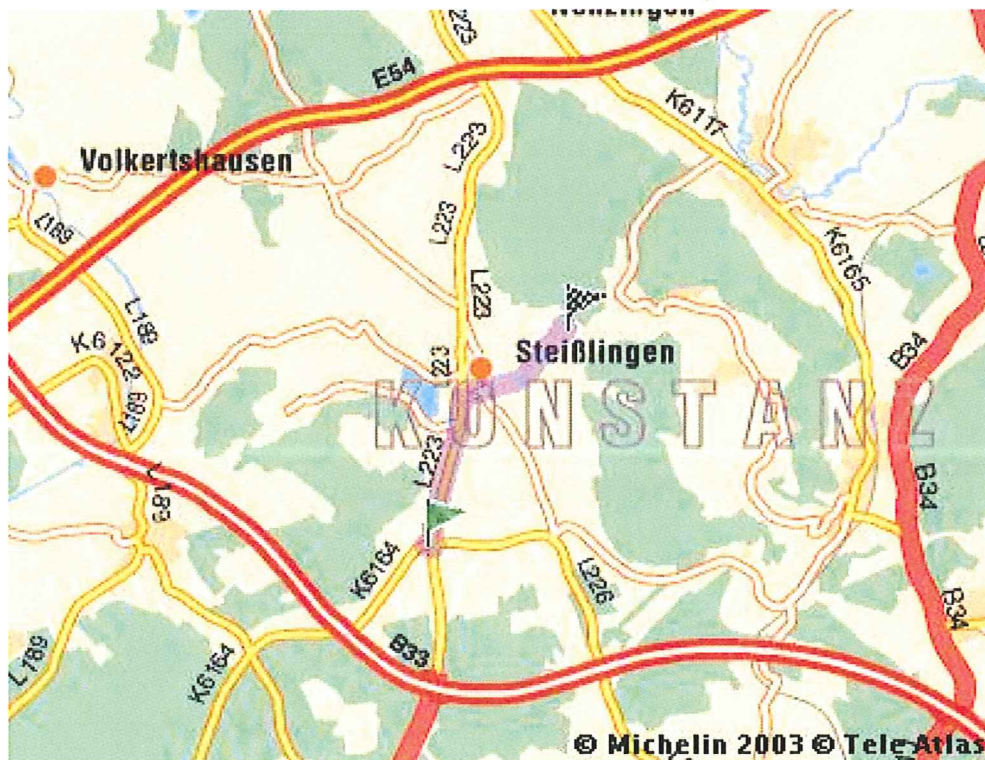

Mittwoch: Jugendtraining 18:00 Uhr

Mittwoch: ab 19 Uhr allgemeines Training.

Samstag: 15:00 Uhr bis 19:00 Uhr KK Training

Sonntag: 9:30 Uhr bis 13 Uhr.

Straßen und Ortsplan

Von der Singener Strasse rechts abbiegen auf Lange Strasse am
Ende der Lange Strasse links abbiegen, in den Ständler
Sportschützenverein